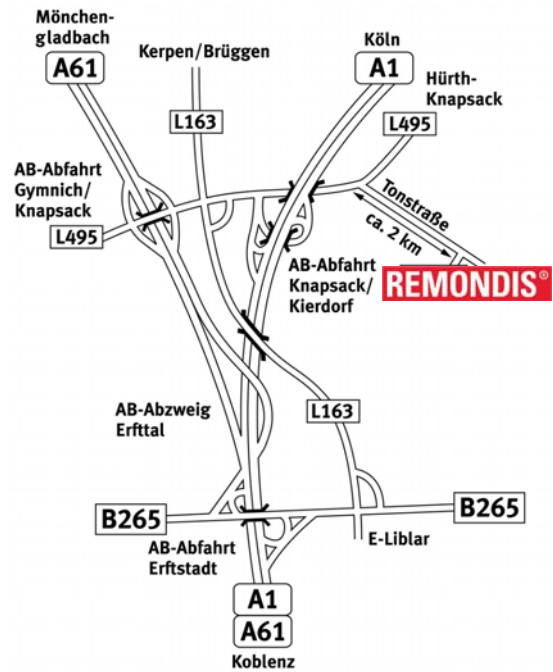

REMONDIS GmbH, Rheinland Niederlassung Erfstadt, VZEK Tonstraße 1, 50374 Erfstadt

Telefon: (02235) 9251-0 Fax: (02235) 9251-499

Öffnungszeiten:

Mo–Fr: 8.00 – 16.00 Uhr

Sa: 8.00 – 13.00 Uhr

Kostenfrei:

- Glas (nur Verpackungen, d.h. Flaschen, Konservengläser etc.)
- Metall
- Papier und Pappe

Kostenpflichtige Annahme:

- Garten- u. Grünabfälle
- Bauschutt
- Gemischte Bau- und Abbruchabfälle
- Holz
- Sperrmüll

Sonstige Annahmepreise und -bedingungen auf Anfrage.

Der Kleinanlieferplatz kann nur von Pkw (ohne Anhänger) befahren werden.

Grünschnittannahmestelle für Erfstädter Bürger/innen im Auftrag der Stadt Erfstadt*:

Für die Annahme von Gartenabfällen (Grün- und Strauchschnitt, Laub, Baumschnitt (kleiner 15 cm Durchmesser), Schnittreste von Blumen / Zierpflanzen) einer Pkw-Kofferraumladung (0,5 cbm; max. 100 kg) wird seit 1.1. 2011 eine Gebühr 4,50 Euro* von Erfstädter Bürger/innen erhoben.

*Änderungen vorbehalten

Anfahrt:

- A1 Autobahnabfahrt Hürth-Knapsack / Kierdorf (Nr. 106), 1. Ampel rechts Richtung Hürth-Knapsack auf die L495, 2. Ampel rechts (Tonstraße), ca. 2 km, große Einfahrt rechts – Zufahrt REMONDIS GmbH, Rheinland