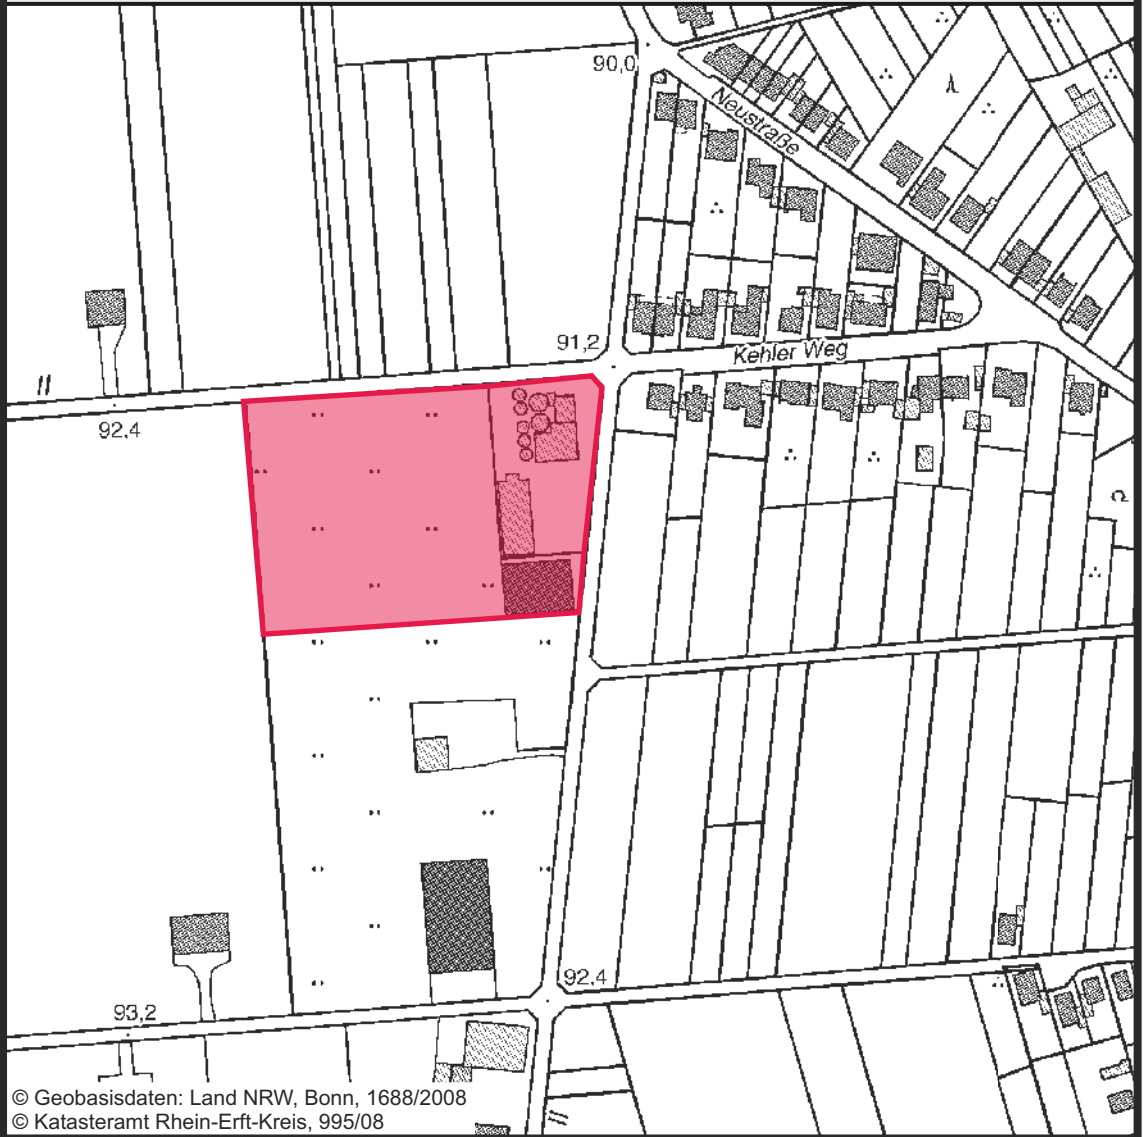

FLÄCHENNUTZUNGSPLANÄNDERUNG NR. 08

Erftstadt-Gymnich, Kehler Weg (Erweiterung Getreidelager RaiBa)

© Geobasisdaten: Land NRW, Bonn, 1688/2008

© Katasteramt Rhein-Erft-Kreis, 995/08