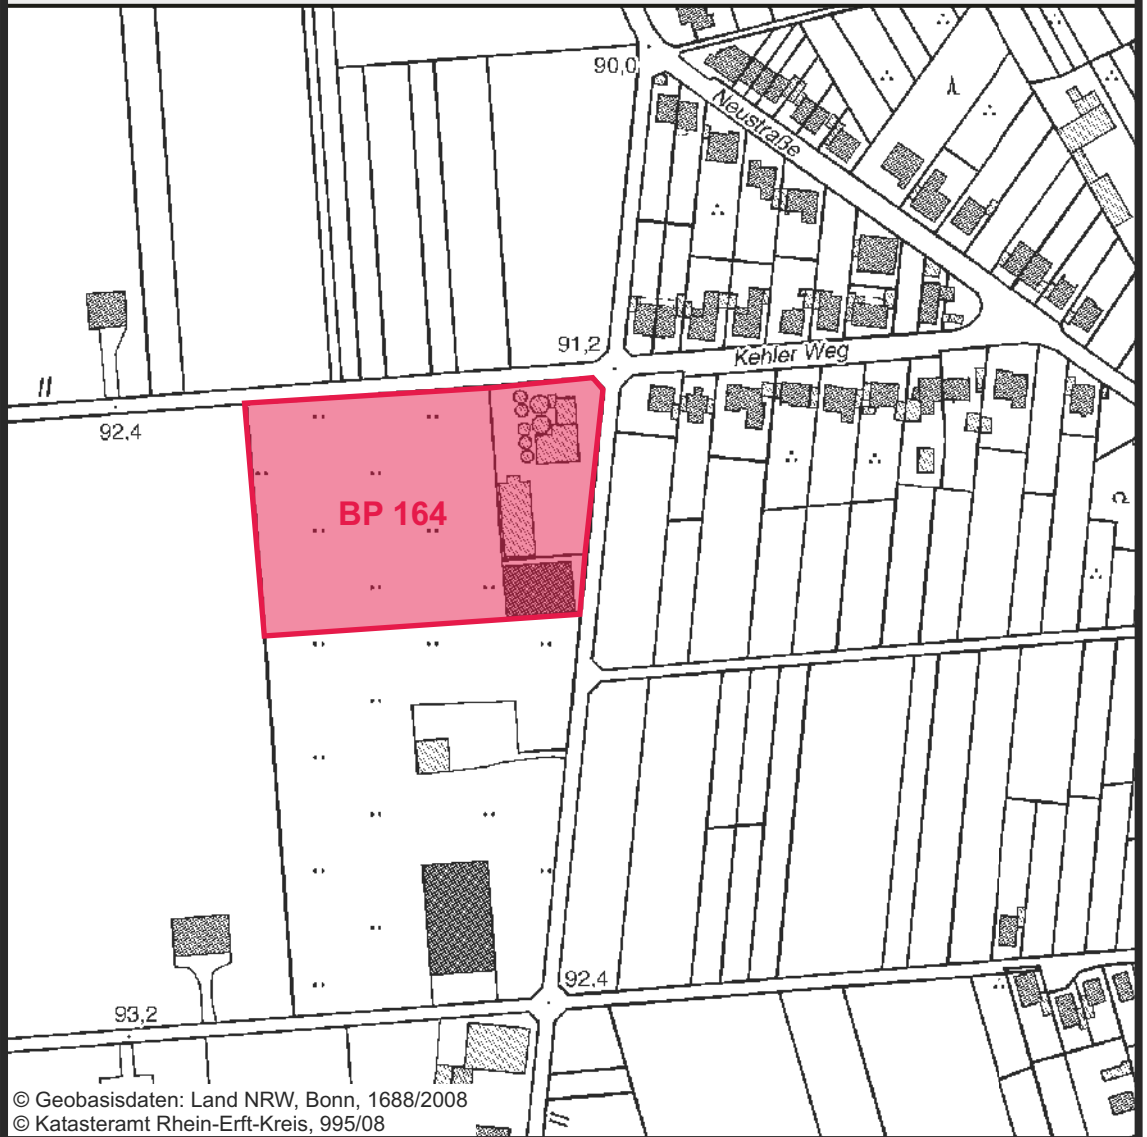

BEBAUUNGSPLAN NR. 164

Erftstadt-Gymnich, Kehler Weg (Erweiterung Getreidelager RaiBa)

© Geobasisdaten: Land NRW, Bonn, 1688/2008

© Katasteramt Rhein-Erft-Kreis, 995/08