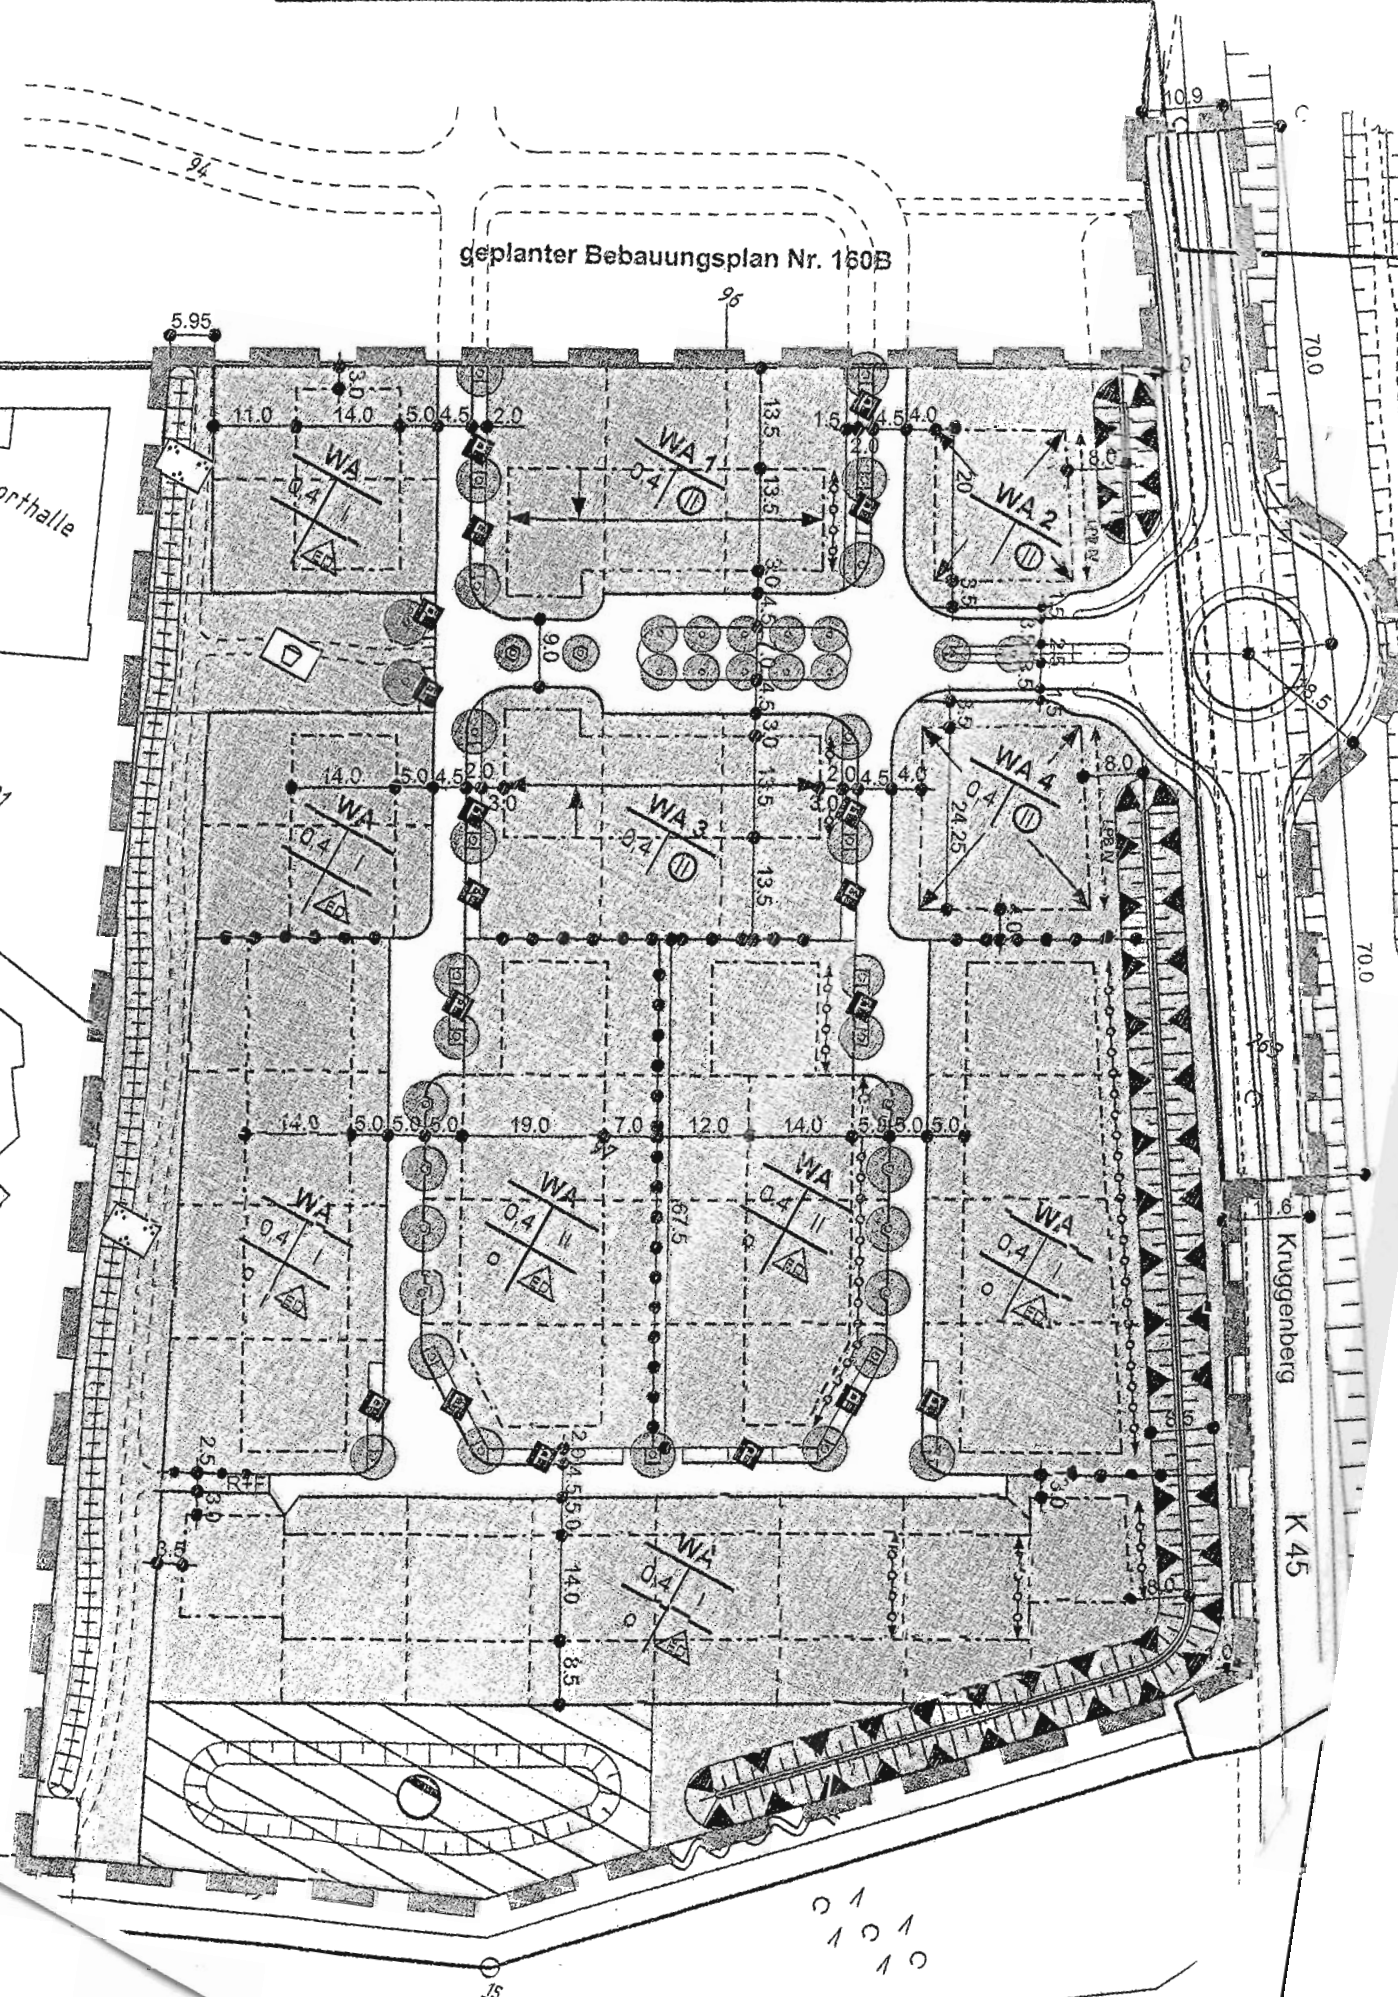

geplanter Bebauungsplan Nr. 160B

Sporthalle

Krugenberg
K 45

10
10
10